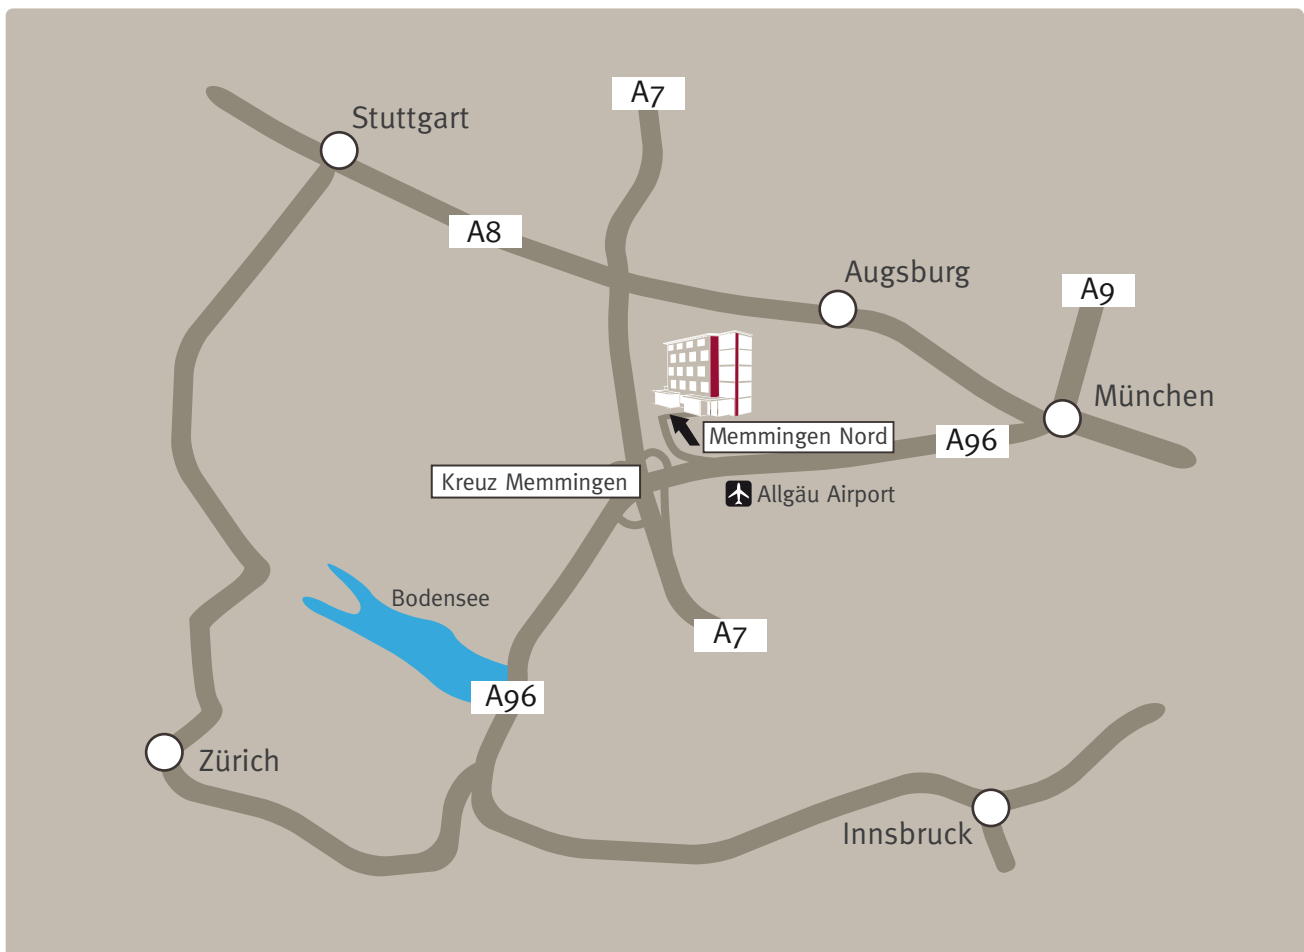

Anfahrtsbeschreibung Allgäuhotel Memmingen Nord

Von der A96 kommend (München/Lindau)

Nehmen Sie die Ausfahrt „Memmingen Nord“ und biegen Sie an deren Ende rechts in die Europastraße ab. An der nächsten Ampel fahren Sie weiter gerade aus und biegen bei nächster Gelegenheit rechts ab. Sie befinden sich nun in der Teramostraße und sind nur noch wenige hundert Meter vom Allgäuhotel Memmingen Nord entfernt.

Von der A7 kommend (Ulm/Kempton)

Fahren Sie am Memminger Kreuz auf die A96 Richtung München ab. Nehmen Sie gleich im Anschluss die Ausfahrt „Memmingen Nord“ und biegen Sie an deren Ende rechts in die Europastraße ab. An der nächsten Ampel fahren Sie weiter gerade aus und biegen bei nächster Gelegenheit rechts ab. Sie befinden sich nun in der Teramostraße und sind nur noch wenige hundert Meter vom Allgäuhotel Memmingen Nord entfernt.

Erstellen Sie Ihre individuelle Routenplanung unter maps.google.de.